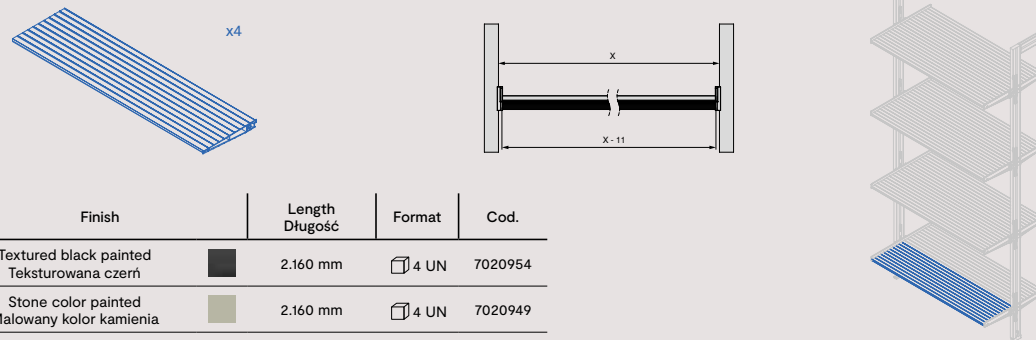

Profile for Zero shelf Profil dla półki Zero

Finish	Length Długość	Format	Cod.
Textured black painted Teksturowana czern	■	4 UN	7020954
Stone color painted Malowany kolor kamienia	■	4 UN	7020949

The products include screws and plugs for mounting. / Produkty zawierają śruby i zaślepki do montażu.

Scan this QR and discover the assembly video of the horizontal accessories.
Zeskanuj ten QR i odkryj film montażowy akcesoriów poziomych.