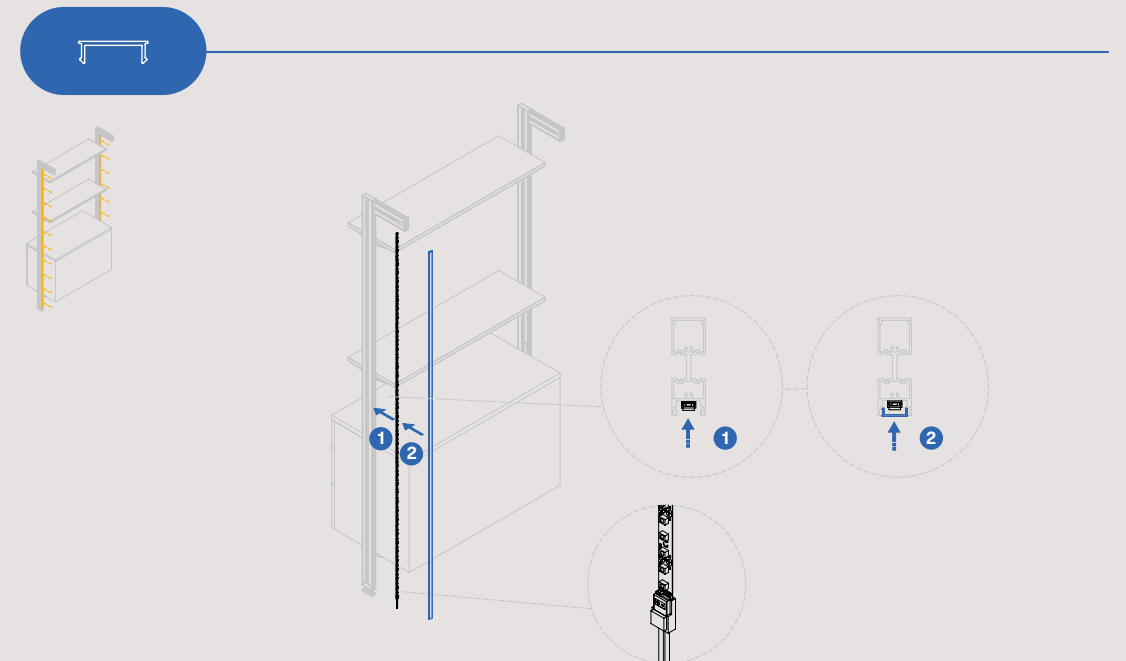

Zero diffuser profile
Profil rozpraszający Zero

Finish	Length Długość	Format	Cod.
White plastic Biały plastik	1,10 m	20 UN	5150315
White plastic Biały plastik	2,90 m	20 UN	5150415

Zero grommet profile
Profil do przeprowadzania kabli Zero

Finish	Length Długość	Format	Cod.
Black plastic Czarny plastik	1,10 m	8 UN	5150517
Black plastic Czarny plastik	2,90 m	8 UN	5150617

Connector cable for Zero structure lighting
Kabel połączeniowy do oświetlenia struktury Zero

Length Długość	Input Wejście	Output Wyjście	Power Moc	Format	Cod.
0,50 m	12/24V DC	12/24V DC	48W/96W	1KIT	5208320

The set consists of 5 cables, a piece of black heat shrink and 2 extra connectors.
Zestaw składa się z 5 przewodów, kawałka czarnej koszulki termokurczącej i 2 dodatkowych wtyczek.

x2 x5 x1