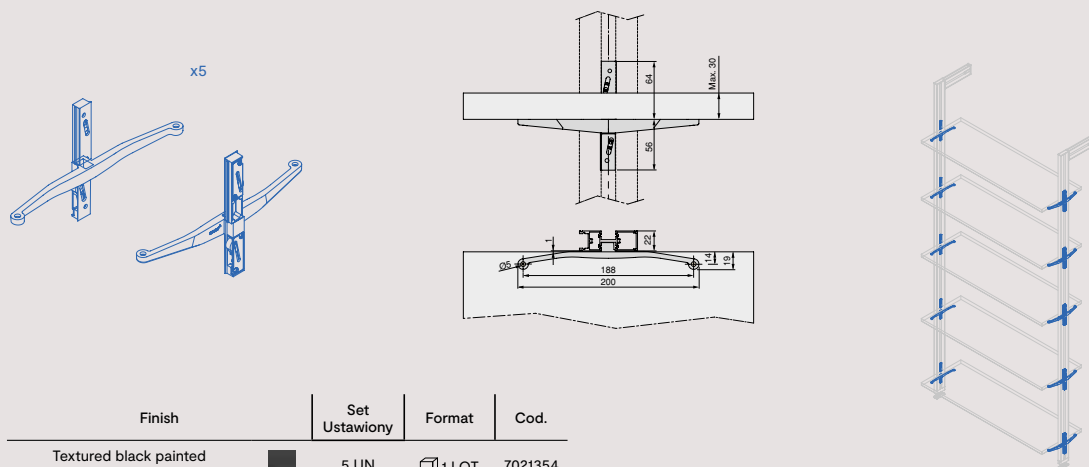

The products include screws and plugs for mounting. / Produkty zawierają śruby i zaślepki do montażu.

Horizontal Poziomy

Zero support set for wooden shelf Zestaw wsporników Zero do półki drewnianej

Finish	Set Ustawiony	Format	Cod.
Textured black painted Teksturowana czern	5 UN	1 LOT	7021354
Stone color painted Malowany kolor kamienia	5 UN	1 LOT	7021349