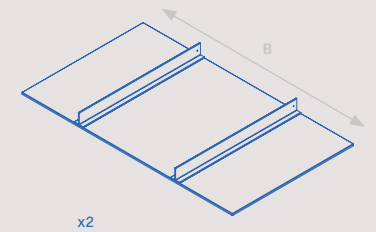

Tray or shelf for closets and dressers Hack Taca lub półka do szaf i garderoby Hack

Finish	B	Set Ustawiony	Format	Cod.
Textured black painted Teksturowana czerni	487 (M60)	2 UN	1 LOT	7112154
Textured black painted Teksturowana czerni	687 (M80)	2 UN	1 LOT	7112254
Textured black painted Teksturowana czerni	787 (M90)	2 UN	1 LOT	7112354