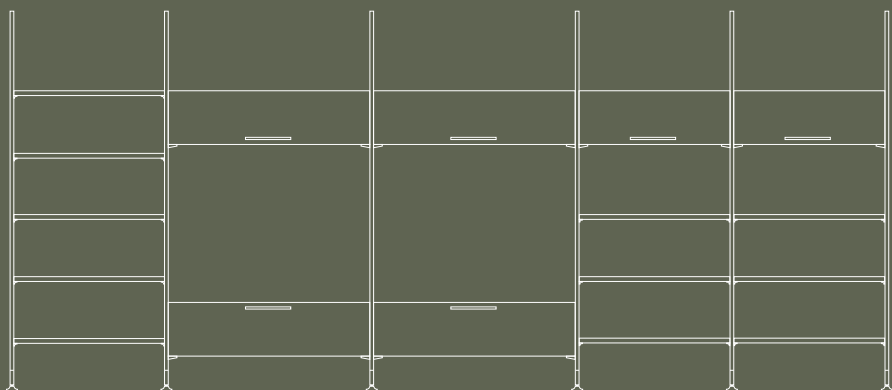

Integracja z akcesoriami do szafek

Zero solutions for the home

Zero rozwiązania dla domu

LIVING ROOM

POKÓJ DZIENNY

- 7022754 round foot / stopa okrągła
- 7020254 profil 2,9m / profil 2,9m
- 7021754 wall fixing / mocowanie ścienne
- 7021254 fixing between profiles / mocowanie między profilami
- 7022517 cover for profile / osłona do profilu
- 7021354 support for wooden shelf / podpora do półki drewnianej