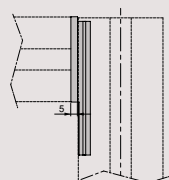

Joint between Zero profiles Element do łączenia profili Zero

Finish		Set Ustawiony	Format	Cod.
Textured black painted Teksturowana czerni		8 UN	1 LOT	7021254
Stone color painted Malowany kolor kamienia		8 UN	1 LOT	7021249