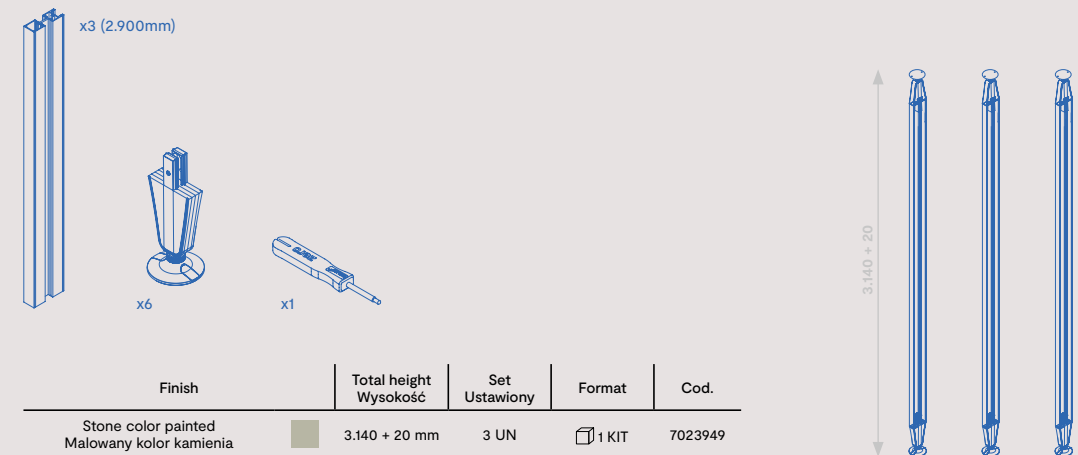

Modular structure kit with circular leveller fittings and Zero profiles (Floor - Ceiling)
Zestaw konstrukcji modułowych z okuciami do niwelacji kołowej i profilami zerowymi (Podłoga - Sufit)