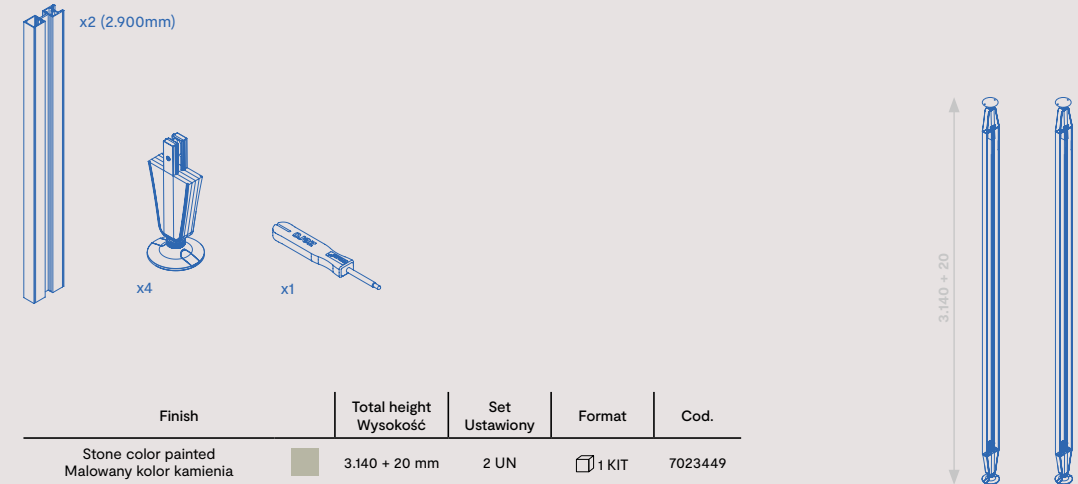

Scan this QR and discover the assembly video of the vertical structure.
Zeskanuj ten QR i odkryj film z montażu konstrukcji pionowej.

Modular structure kit with circular leveller fittings and Zero profiles (Floor - Ceiling)
Zestaw konstrukcji modułowych z okuciami do niwelacji kołowej i profilami zerowymi (Podłoga - Sufit)