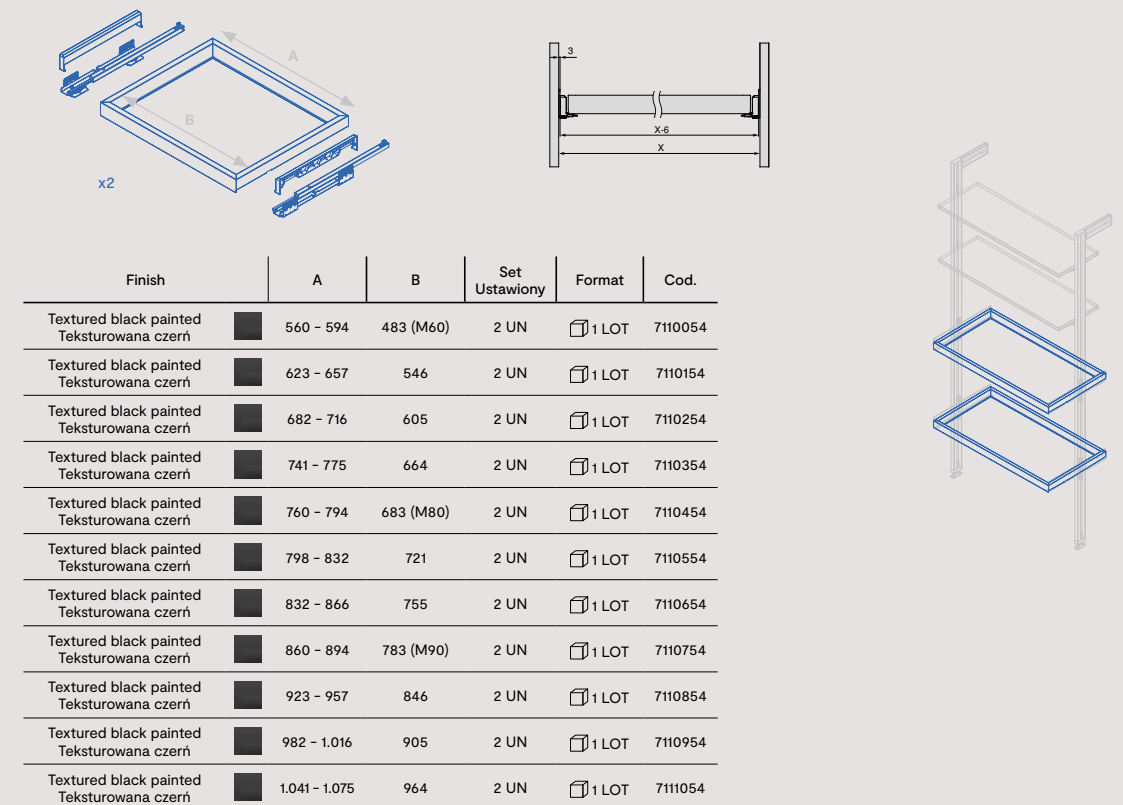

Rack with soft-close slides for cabinet accessories Hack Rama z szynami z systemem Soft-Close dla akcesoriów szafek Hack