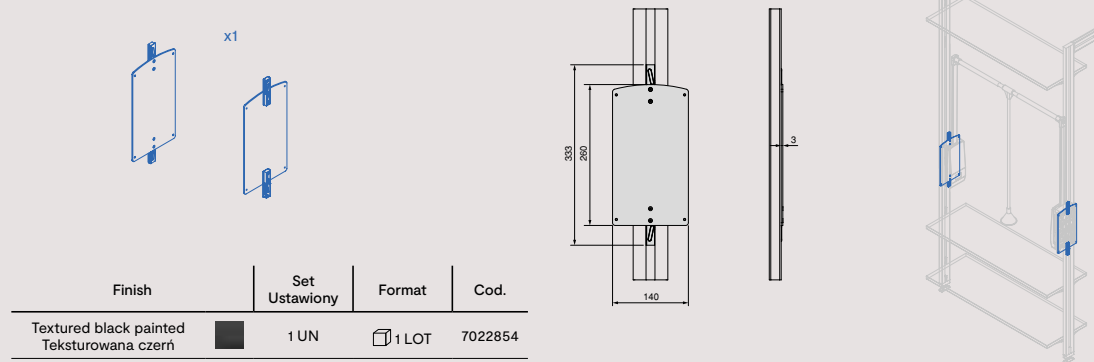

Horizontal Poziomy

Zero support for Hang pull down wardrobe rail lift Wspornik Zero do mocowania drążka do szafy Hang pull down