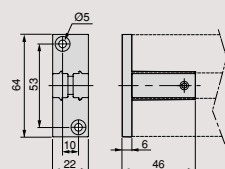

Piece to affix the Zero profile to the wall Element do montażu ściennego profilu Zero

Finish		Set Ustawiony	Format	Cod.
Textured black painted Teksturowana czerni		8 UN	1 LOT	7021754
Stone color painted Malowany kolor kamienia		8 UN	1 LOT	7021749