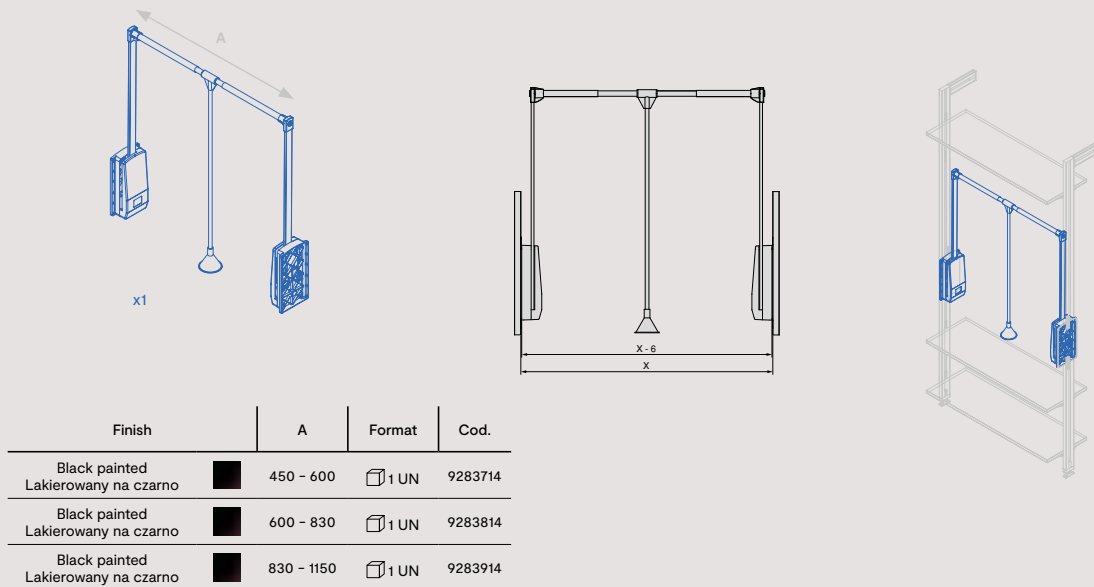

Hang pull down wardrobe rail lift Pantograf Hang