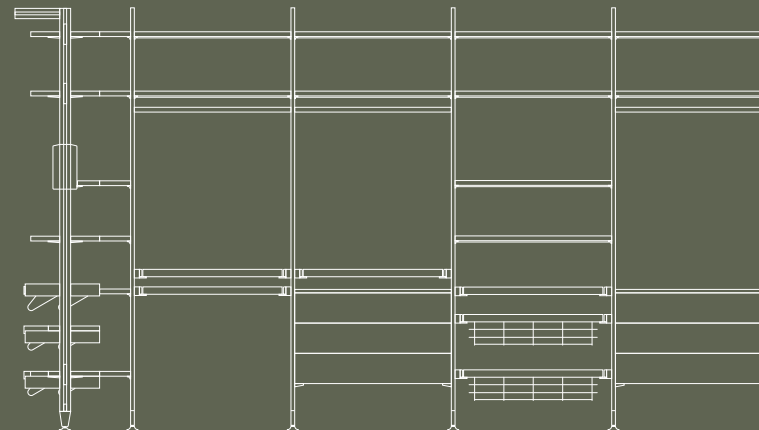

- 7022754 round foot / stopa okrągła
- 7020254 profil 2,9m / profil 2,9m
- 7021454 support for glass shelf / podpora do półki szklanej

DRESSING ROOM

GARDEROBA

- 7022754 round foot / stopa okrągła
- 7020254 profil 2,9m / profil 2,9m
- 7021754 wall fixing / mocowanie ścienne
- 7021254 fixing between profiles / mocowanie między profilami
- 7022517 cover for profile / osłona do profilu
- 7021354 support for wooden shelf / podpora do półki drewnianej
- 7021554 support for module / wspornik modułu
- 7022854 hang accessory / akcesoria do wieszania
- 9283914 hang pull down wardrobe rail lift / wieszak do szafy wiszącej podnośnik szynowy
- 7022954 hack accessory / akcesoria do wieszania
- 7110754 hack rack with soft-close slides / wieszak z prowadnicami soft-close
- 711954 hack wire basket / kosz druciany hack
- 711654 hack shoe drawer / szuflada na buty hack