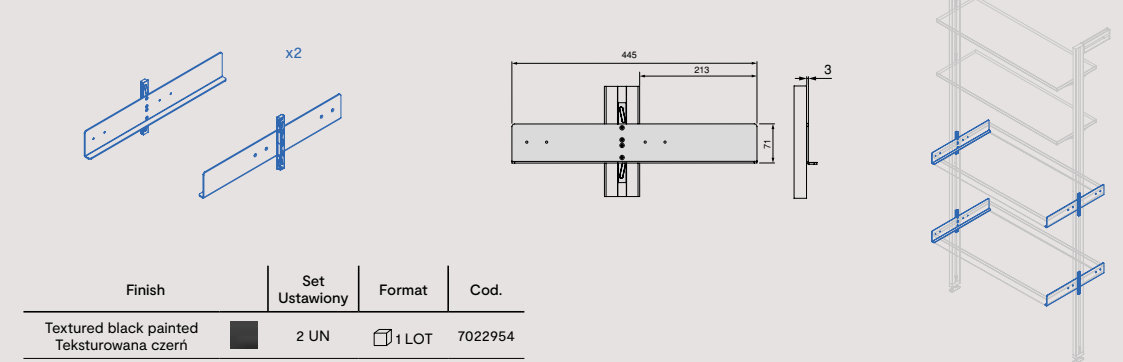

Zero bracket for fixing Hack cabinet racks Wspornik Zero do mocowania regałów szafy Hack