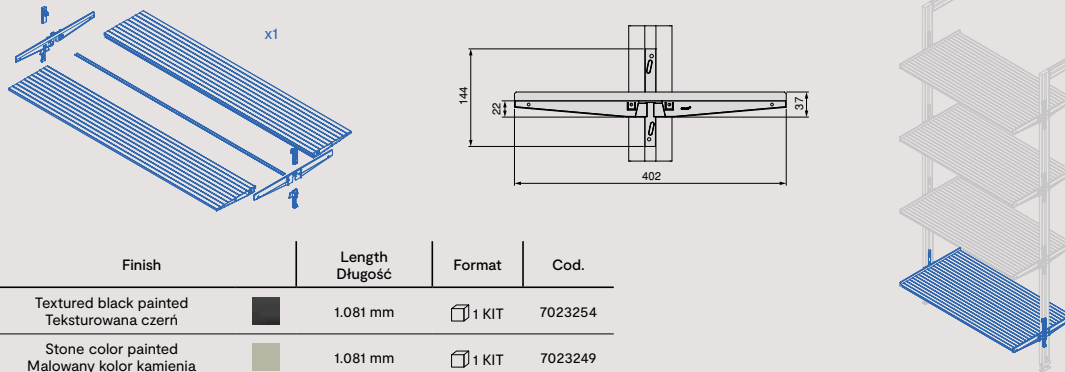

Horizontal Poziomy

Zero support kit for aluminum shelves Zestaw podpór Zero dla półek aluminiowych

Finish		Length Długość	Format	Cod.
Textured black painted Teksturowana czern	■	1.081 mm	1 KIT	7023254
Stone color painted Malowany kolor kamienia	■	1.081 mm	1 KIT	7023249