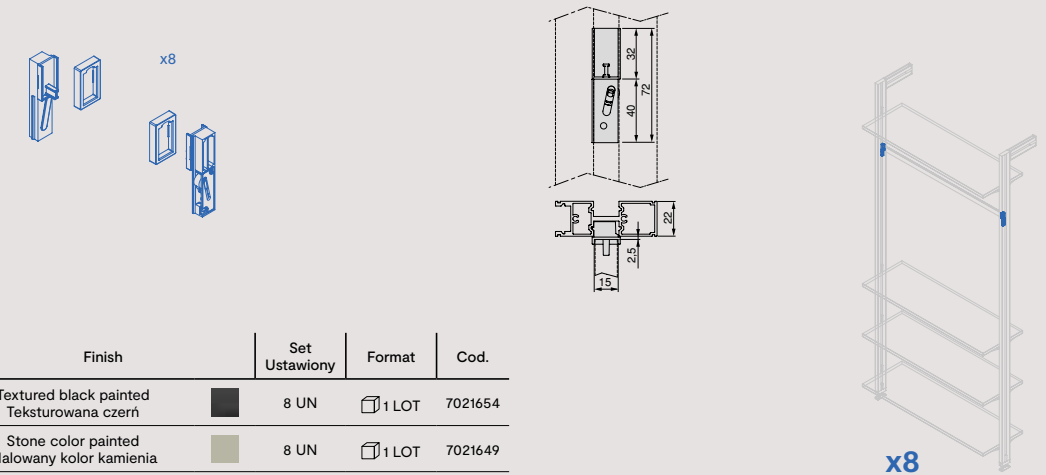

Zero support kit for hanging rail Zestaw wsporników Zero do drążka na wieszaki

Finish	Set Ustawiony	Format	Cod.
Textured black painted Teksturowana czern	■	8 UN	1 LOT 7021654
Stone color painted Malowany kolor kamienia	■	8 UN	1 LOT 7021649