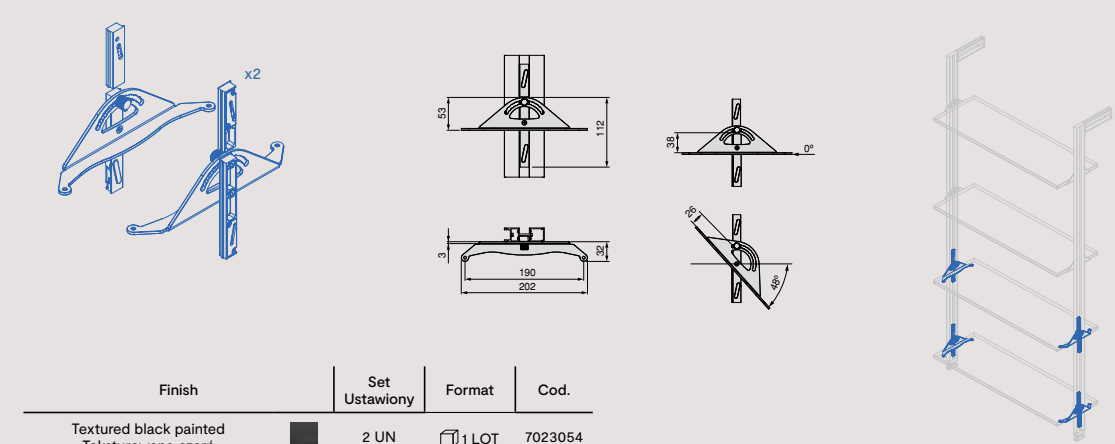

Zero support kit for wood shelves inclined Zestaw wsporników Zero dla półek drewnianych pochylonych

Finish	Set Ustawiony	Format	Cod.
Textured black painted Teksturowana czern	2 UN	1 LOT	7023054
Stone color painted Malowany kolor kamienia	2 UN	1 LOT	7023049