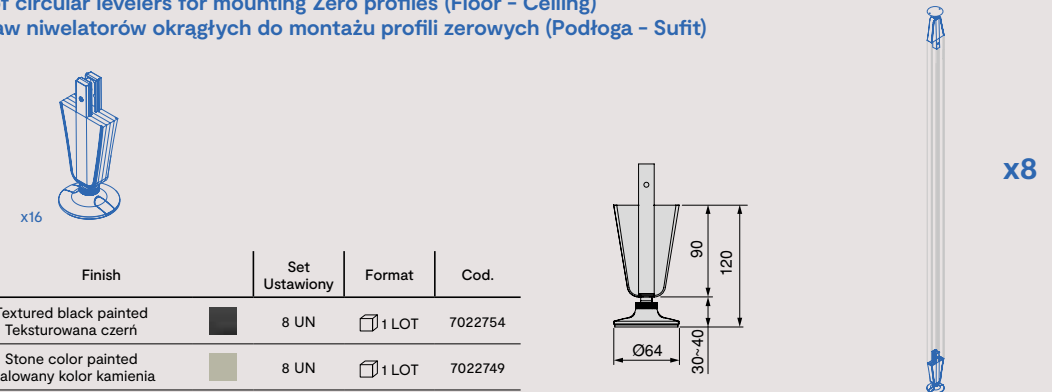

Set of circular levelers for mounting Zero profiles (Floor - Ceiling) Zestaw niwelatorów okrągłych do montażu profili zerowych (Podłoga - Sufit)

Finish	Set Ustawiony	Format	Cod.
Textured black painted Teksturowana czerni	8 UN	1 LOT	7022754
Stone color painted Malowany kolor kamienia	8 UN	1 LOT	7022749