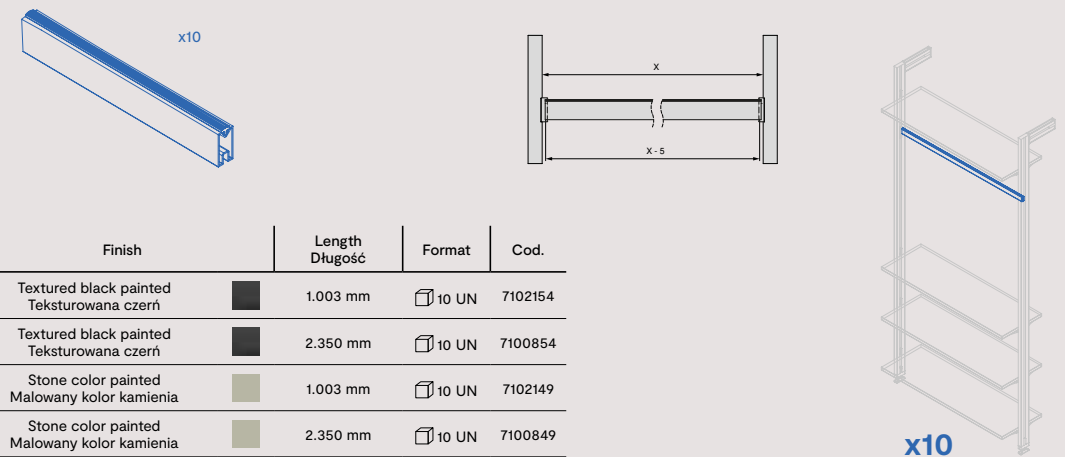

Rectangular rail for Zero structure Drażek prostokątny do struktury Zero

Finish	Length Długość	Format	Cod.
Textured black painted Teksturowana czern	■	10 UN	7102154
Textured black painted Teksturowana czern	■	10 UN	7100854
Stone color painted Malowany kolor kamienia	■	10 UN	7102149
Stone color painted Malowany kolor kamienia	■	10 UN	7100849

The products include screws and plugs for mounting. / Produkty zawierają śruby i zaślepki do montażu.