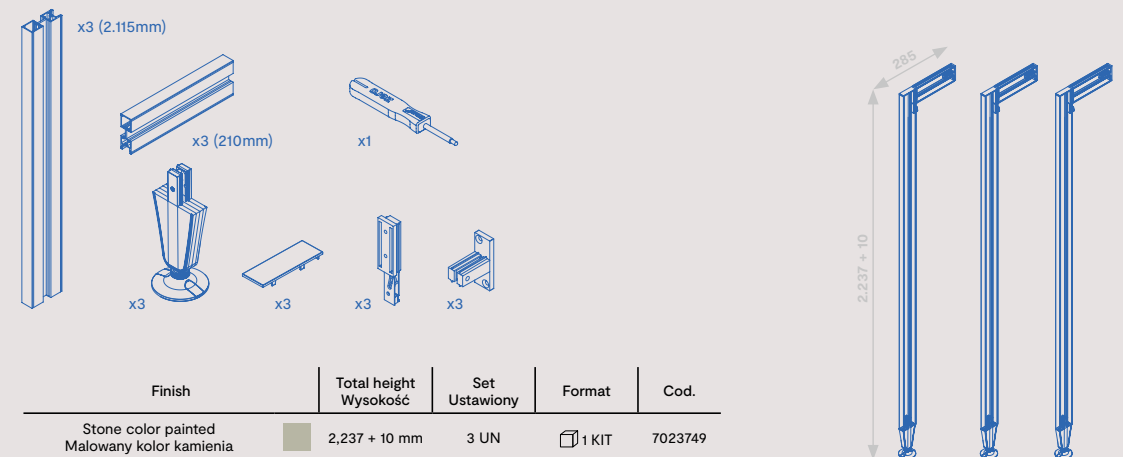

Modular structure kit with circular leveller fittings and Zero profiles (Floor - Wall)
Zestaw konstrukcji modułowych z okuciami do niwelacji kołowej i profilami zerowymi (Podłoga - Ściana)