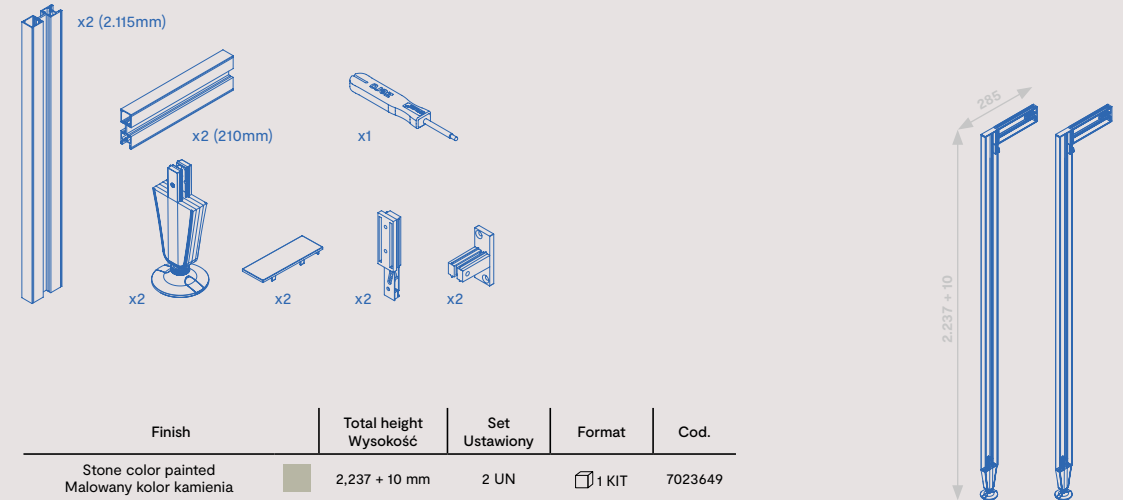

Modular structure kit with circular leveller fittings and Zero profiles (Floor - Wall)
Zestaw konstrukcji modułowych z okuciami do niwelacji kołowej i profilami zerowymi (Podłoga - Ściana)