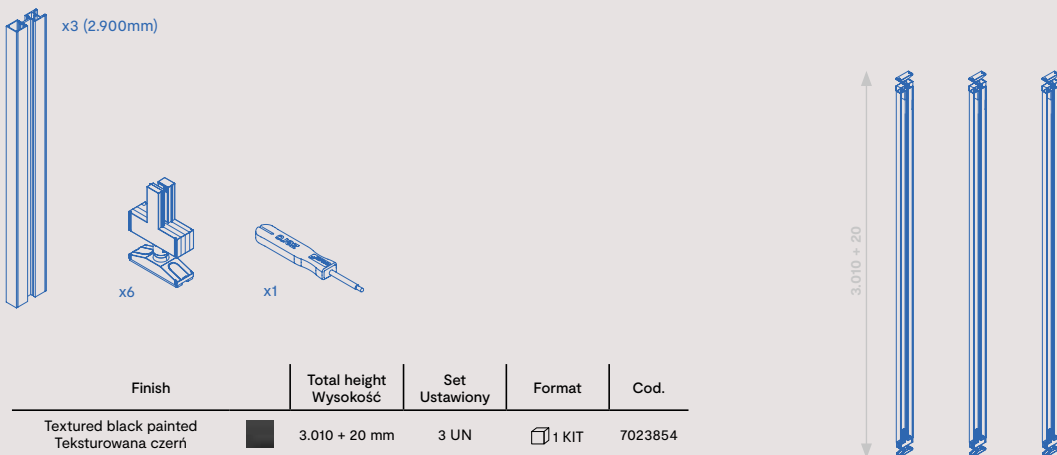

Modular structure kit with rectangular levelling hardware and Zero profiles (Floor - Ceiling)
Zestaw konstrukcji modułowej z prostokątnym okuciem wyrównującym i profilami zerowymi (Podłoga - Sufit)