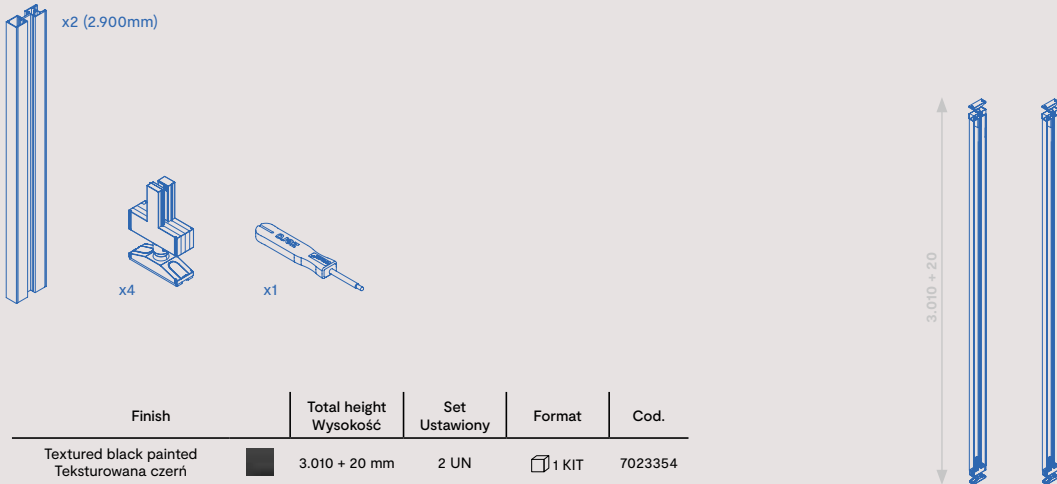

Vertical Pionowe

Modular structure kit with rectangular levelling hardware and Zero profiles (Floor - Ceiling)
Zestaw konstrukcji modułowej z prostokątnym okuciem wyrównującym i profilami zerowymi (Podłoga - Sufit)