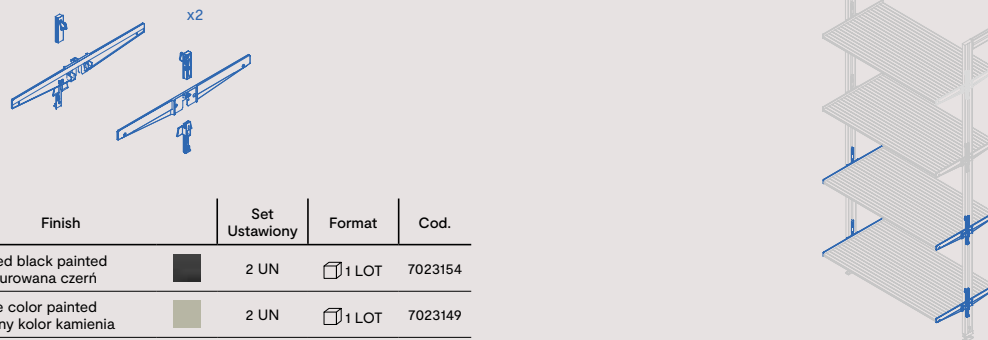

Fittings set for the Zero aluminium rack Zestaw okuć do regału aluminiowego Zero

Finish	Set Ustawiony	Format	Cod.
Textured black painted Teksturowana czern	■	2 UN	1 LOT 7023154
Stone color painted Malowany kolor kamienia	■	2 UN	1 LOT 7023149