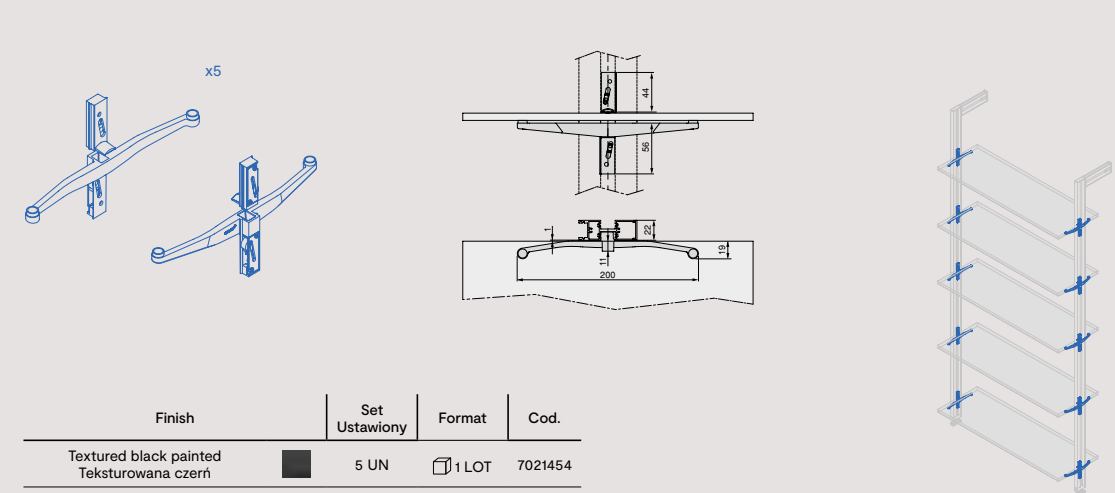

Zero support set for glass shelf Zestaw wsporników Zero do szklanej półki

Finish	Set Ustawiony	Format	Cod.
Textured black painted Teksturowana czern	5 UN	1 LOT	7021454
Stone color painted Malowany kolor kamienia	5 UN	1 LOT	7021449