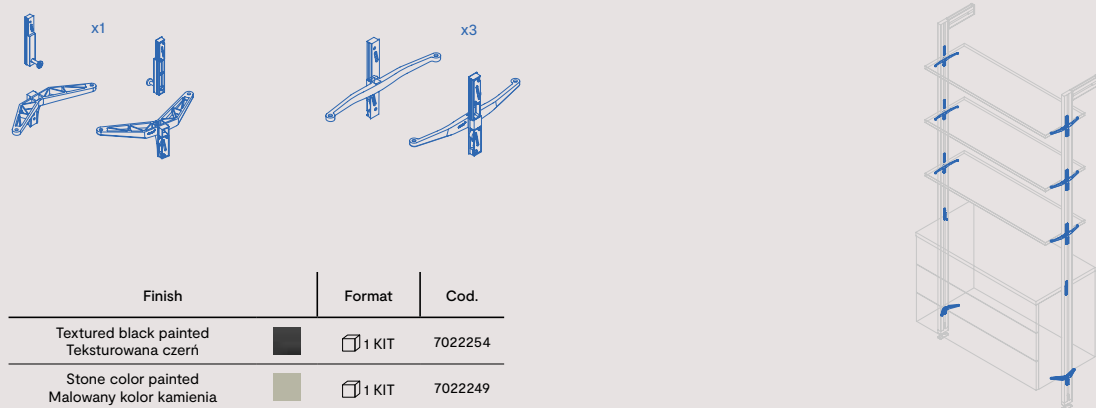

Zero support kit for wooden shelves and module Zestaw wsporników Zero do półek drewnianych i modułów

Finish	Format	Cod.
Textured black painted Teksturowana czern	1 KIT	7022254
Stone color painted Malowany kolor kamienia	1 KIT	7022249

The products include screws and plugs for mounting. / Produkty zawierają śruby i zaślepki do montażu.

Scan this QR and discover the assembly video of the horizontal accessories.
Zeskanuj ten QR i odkryj film montażowy akcesoriów poziomych.