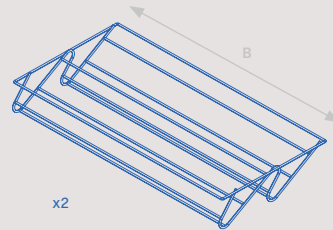

Shoe drawer for closets and dressers Hack Szuflada na buty do szafy i garderoby Hack

Finish	B	Set Ustawiony	Format	Cod.
Textured black painted Teksturowana czerni	482 (M60)	2 UN	1 LOT	7111454
Textured black painted Teksturowana czerni	682 (M80)	2 UN	1 LOT	7111554
Textured black painted Teksturowana czerni	782 (M90)	2 UN	1 LOT	7111654