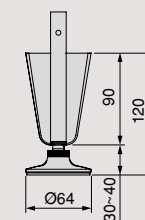

The products include screws and plugs for mounting. / Produkty zawierają śruby i zaślepki do montażu.