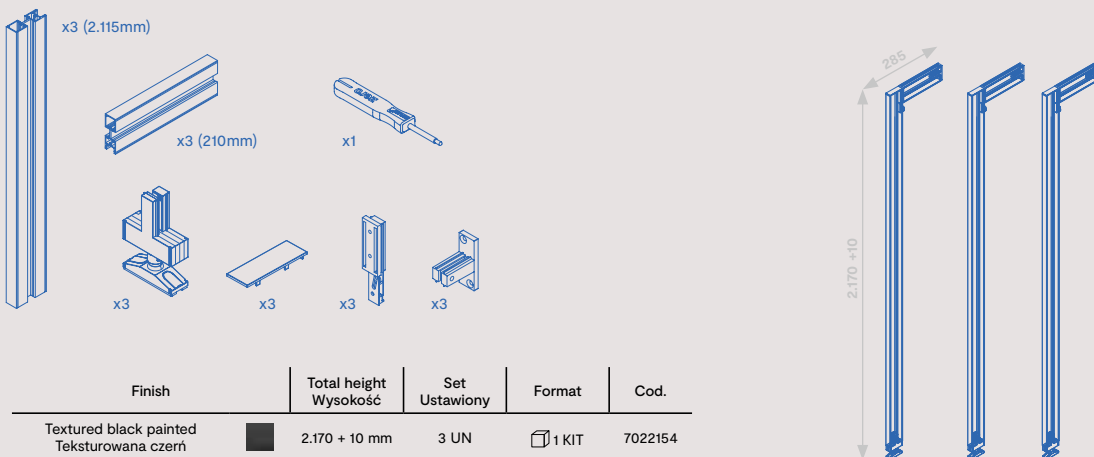

Modular structure kit with rectangular levelling fittings and Zero profiles (Floor - Wall)
Zestaw konstrukcji modułowej z prostokątnymi kształtkami wyrównującymi i profilami zerowymi (Podłoga - Ściana)