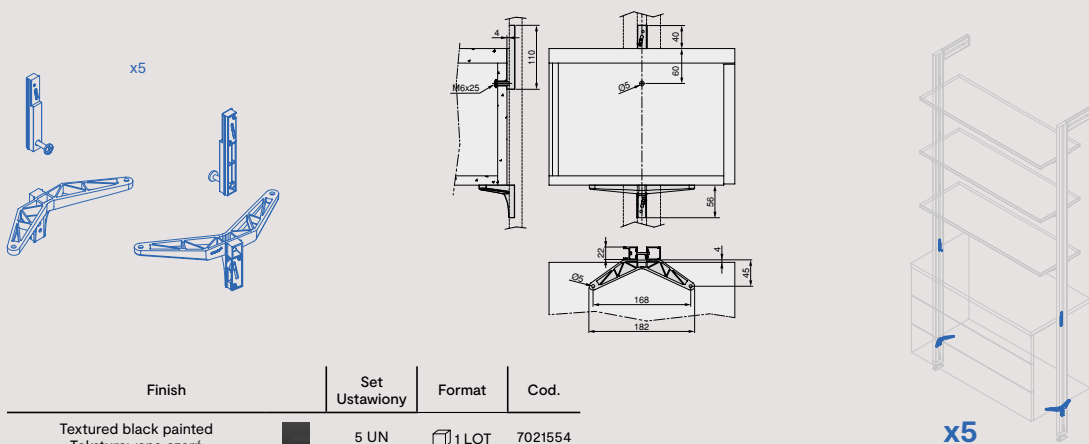

Zero support kit for module Zestaw wsporników Zero do modułu

Finish	Set Ustawiony	Format	Cod.
Textured black painted Teksturowana czern	5 UN	1 LOT	7021554
Stone color painted Malowany kolor kamienia	5 UN	1 LOT	7021549