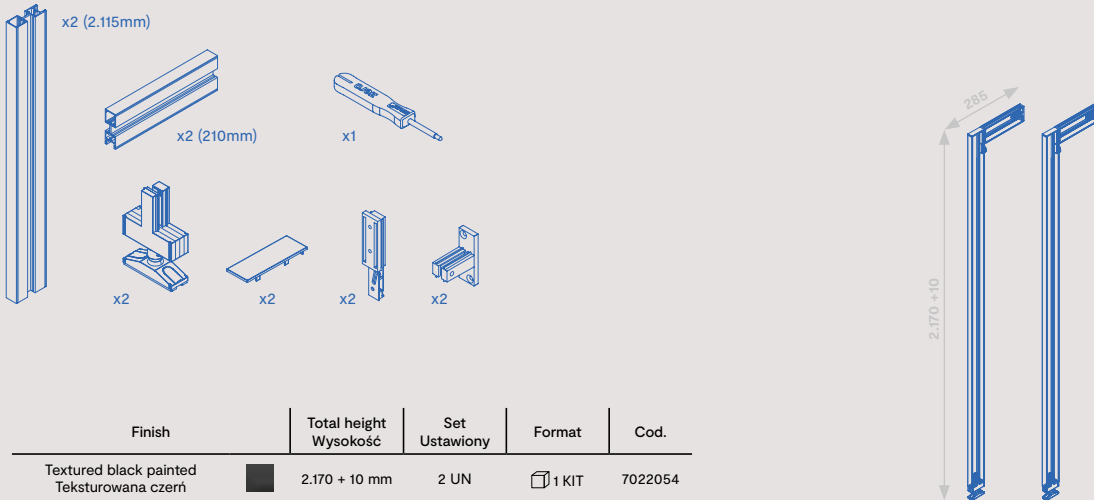

Modular structure kit with rectangular levelling fittings and Zero profiles (Floor - Wall)
Zestaw konstrukcji modułowej z prostokątnymi kształtkami wyrównującymi i profilami zerowymi (Podłoga - Ściana)